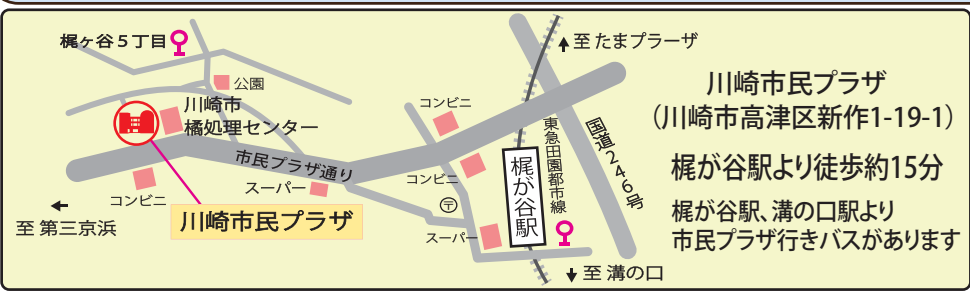

MあんどB  
「泣き虫あかたろう」

パネルシアターこんぺいとう  
「みんなもいっしょにまねっこたいそう」ほか

ひとみ座乙女音楽教室修了生  
「二人三番叟」

りりぱっと  
「紙芝居」

野川親子太鼓 大地  
「和太鼓演奏」

手作り人形と劇づくり体験コーナー(予定) 申込みは当日・材料費別(人形劇まつり名物「手作りコーナー」今年もお楽しみに!)

- ★ ひとみ座 : ウレタン人形作り
- ★ りりぱっと : 粘土型遊び
- ★ ハッピーメロデー : バルーン人形作り
- ★ 影絵ひこうせん : 影絵劇作り
- ★ こどもの本のみせ ともだち
- ★ 高津区子ども会連合会