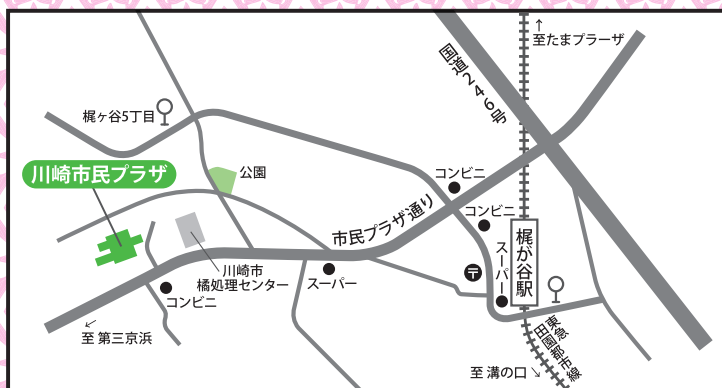

川崎市民プラザ

## 川崎市民プラザ (市民プラザ NTJ 共同事業体)

9:00~21:30

〒213-0014 川崎市高津区新作 1-19-1

☎ 044-888-3131 FAX 044-888-3138

<https://www.kawasaki-shiminplaza.jp>

■東急田園都市線梶が谷駅

①梶が谷駅4番のりば(市バス溝23系統)溝口駅南口行き乗車(約7分)

→市民プラザ下車

②梶が谷駅より徒歩(約15分)

■東急田園都市線溝の口駅/JR南武線武蔵溝ノ口駅

溝口駅南口1番のりば(市バス溝23系統)梶が谷駅行き乗車(約12分)

→市民プラザ下車

※個人情報の取扱いについて

川崎市個人情報保護条例及び関連する法令等を遵守し、個人情報の取得及び利用を適正に行うとともに、個人情報を安全かつ最新の状態で管理し、適正に廃棄することで、個人情報を保護します。