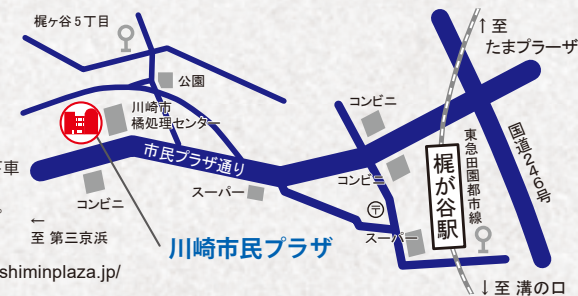

書道 作品展

川崎市民プラザ 趣味の教室「書道」作品展

2021年7月9日(金)13:00-16:00

7月10日(土)・11日(日)11:00-16:00

会場：川崎市民プラザ 1F ふるさとコーナー 入場無料

受講生の日頃の成果や講師の素敵な書を見に来ませんか。

講座に興味がある方や教室の雰囲気が気になる方も、ぜひご来場ください。

- ・ご来場時、皆様には感染症対策へのご協力をお願いいたします。入場時、検温にご協力ください。
- ・ご来場の際は、原則として全員マスクの着用をお願いいたします。
お忘れの場合は、1F 総合フロントでお買い求め下さい。

東急田園都市線「梶が谷駅」から

■市バス4番のりば(溝23系統) 溝の口駅南口行き乗車(約5分)→市民プラザ下車

■梶が谷駅より徒歩(約15分)

東急田園都市線「溝の口駅」・JR南武線「武蔵溝ノ口駅」から

■市バス溝の口駅南口1番のりば(溝23系統) 梶が谷駅行き乗車(約10分)→市民プラザ下車

駐車場:103台 ※施設利用者は6時間まで無料。なるべく公共交通機関をご利用ください。

【お問合せ】川崎市民プラザ ☎044-888-3131

〒213-0014 神奈川県川崎市高津区新作1-19-1 <https://www.kawasaki-shiminplaza.jp/>

川崎市民プラザ