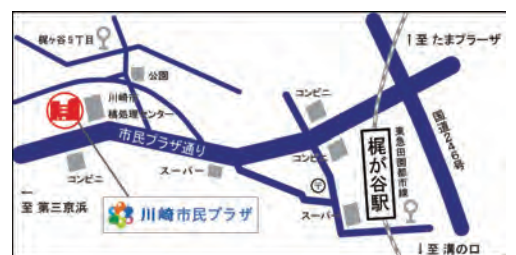

書道 道 作品展

2022.

10.14[金]-16[日] 入場無料

開催時間：14日(金) 13:00-16:00
15日(土) - 16日(日) 11:00-16:00

川崎市民プラザ ふるさこコーナー

- ・入口備え付けのアルコールにて、手指の消毒をお願いいたします。
- ・ご入場の際、検温にご協力ください。
- 37.5度以上の場合にはご入場いただけません。

趣味の教室「書道」では、日々受講生が趣味と実用の書を学んでいます。作品展では、受講生・講師の作品を展示します。受講生の日頃の成果や講師の作品を見に来ませんか。講座に興味がある方や教室の雰囲気が気になる方も、ぜひご来場ください!お待ちしております。

最新情報はホームページをご確認ください。

駐車場:103台 ※施設利用者は6時間まで無料

東急田園都市線「梶が谷駅」から

- 市バス4番のりば(溝23系統)
溝の口駅南口行き乗車(約5分)→市民プラザ下車
- 梶が谷駅より徒歩(約15分)

東急田園都市線「溝の口駅」

JR南武線「武蔵溝ノ口駅」から

- 市バス溝の口駅南口1番のりば(溝23系統)
梶が谷駅行き乗車(約10分)→市民プラザ下車

2022.10.14-16