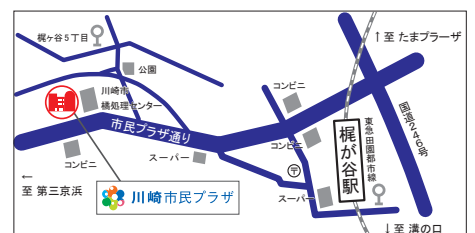

東急田園都市線「梶が谷駅」から

■市バス4番のりば(溝23系統)

溝の口駅南口行き乗車(約5分)→市民プラザ下車

■梶が谷駅より徒歩(約15分)

東急田園都市線「溝の口駅」

JR南武線「武蔵溝ノ口駅」から

■市バス溝の口駅南口1番のりば(溝23系統)

梶が谷駅行き乗車(約10分)→市民プラザ下車