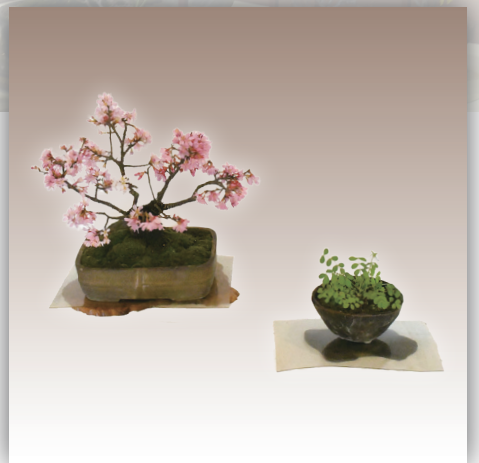

盆栽作品展

川崎市民プラザ 趣味の教室

2022年11月19日[土] - 20日[日] 11時▶16時

川崎市民プラザ セミナールーム 入場無料

趣味の教室「盆栽」の受講生・講師の作品を展示します。

枝のうねりや葉の色付きなど、一つとして同じものはなく、盆栽の美と生命力に魅せられます。

盆栽に関心があるけれどどのような作品に挑戦できるのか不安な方、

教室がどのような雰囲気なのか気になる方も、ぜひご来場ください!