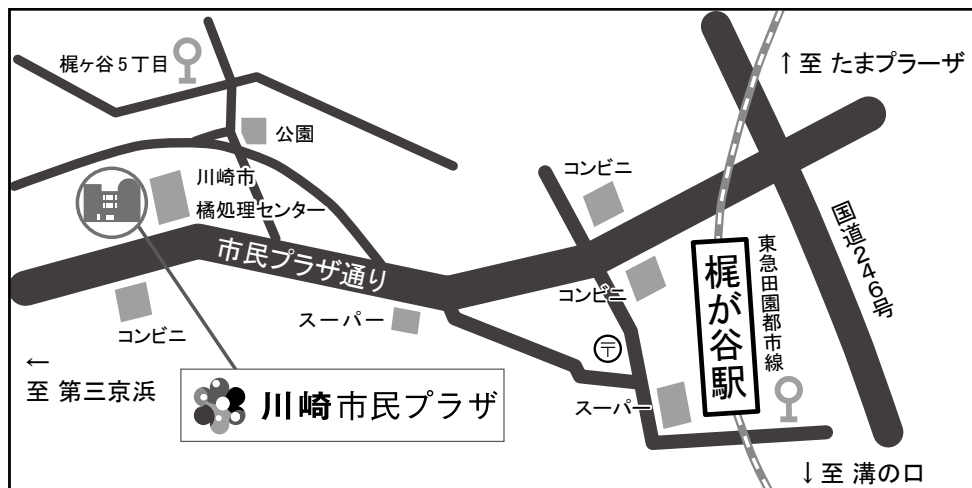

川崎市民プラザ 短期講座

デッサン教室 第1期

残席僅か

2021年4月8日、15日、22日
5月6日、13日、20日、27日
6月10日、17日、24日

木曜
全10回

13時教室 ①13:00～15:00

15時半教室 ②15:30～17:30

作品例

※空き状況については1F 総合フロントにてお問い合わせください。

絵画の基本として必要な描写力の向上を目指します。1回2時間で仕上げるデッサンから、時間をかけて完成密度の高いデッサンまでを描きます。モデルを使って短時間で描くクロッキー講習など、いろいろな題材に挑戦します。

受講料 12,800円(税込) ※教材費 1,200円込み

講師 松波 照慶 先生 (油絵画家)

お申込み方法

- 川崎市民プラザ 1F 総合フロントにて受講料を添えてお申込みください。
※受付時間：9:00～21:30(点検日等、休館日を除く)
- 無断キャンセルは、お待ちの方や他の受講者様のご迷惑となります。
やむを得ずキャンセルされる場合は、必ず1週間前までにご連絡ください。
- 原則として、ご入金後の返金は致しかねます。

※新型コロナウイルス感染症拡大防止の為、講座を中止・変更する場合があります。

(2021年3月23日現在)

アクセス

東急田園都市線「梶が谷駅」から

■市バス4番のりば(溝23系統)

溝の口駅南口行き乗車(約5分)→市民プラザ下車

■梶が谷駅より徒歩(約15分)

東急田園都市線「溝の口駅」・JR南武線「武蔵溝ノ口駅」から

■市バス溝の口駅南口1番のりば(溝23系統)

梶が谷駅行き乗車(約10分)→市民プラザ下車

駐車場:103台 ※施設利用者は6時間まで無料

※駐車スペースには限りがありますので、なるべく公共交通機関をご利用ください。

川崎市民プラザ

〒213-0014 神奈川県川崎市高津区新作 1-19-1

☎044-888-3131 <https://www.kawasaki-shiminplaza.jp>

E-mail: info@kawasaki-shiminplaza.jp