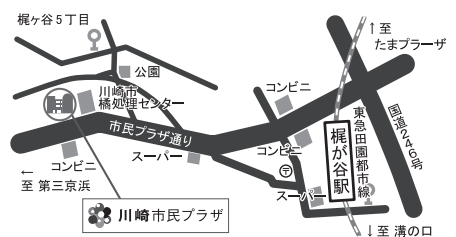

東急田園都市線「溝の口駅」 JR南武線「武蔵溝ノ口駅」から

- ■市バス溝の口駅南口1番のりば(溝23系統)
  梶が谷駅行き乗車(約10分)→市民プラザ下車