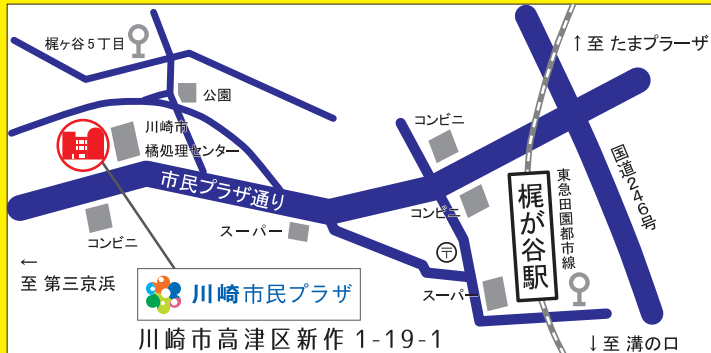

## 事前の予約不要

当日は入場整理券の配布はありません。  
お席に余裕がありますので入場時間に合わせて  
ご来場ください。

主催：社会人落語やかん寄席  
共催：川崎市民プラザ

(指定管理者：川崎みらい創造グループ)

【お問合せ】 川崎市民プラザ  
044-888-3131 (9:00 ~ 21:30)

- 東急田園都市線「梶が谷駅」からバス(約5分) 徒歩(約15分)
- 東急田園都市線「溝の口駅」JR南武線「武蔵溝ノ口駅」からバス(約10分)