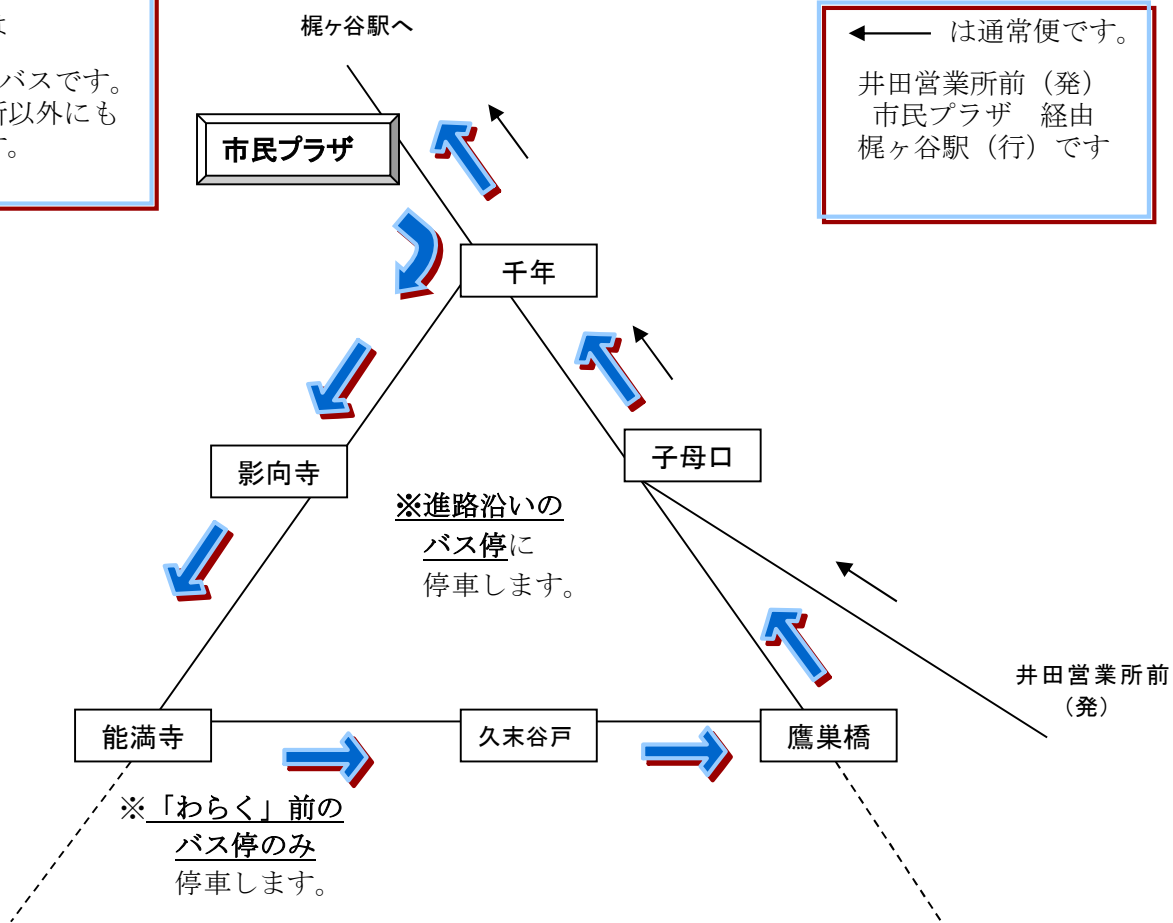

～市バス（臨時バス）の経路～

← は
臨時(循環)バスです。
図の停留所以外にも
停車します。

← は通常便です。
井田営業所前（発）
市民プラザ 経由
梶ヶ谷駅（行）です

～市民プラザ バス乗り場案内図～

のりば	系統	行先
①	溝23	梶ヶ谷駅
②	溝23	溝口駅南口 井田営業所
		臨時バスのりば