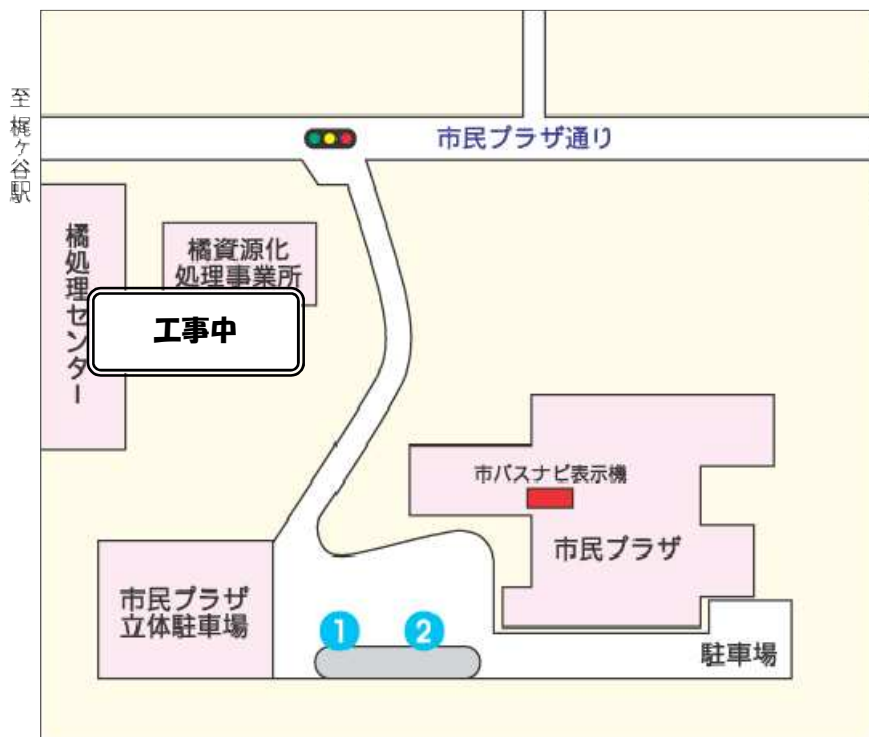

～市バス（臨時バス）の経路～

← は
臨時(循環)バスです。
図の停留所以外にも
停車します。

← は通常便です。
井田営業所前（発）
市民プラザ 経由
梶ヶ谷駅（行）です

～市民プラザ バス乗り場案内図～

のりば	系統	行先
①	溝23	梶ヶ谷駅
②	溝23	溝口駅南口 井田営業所
		臨時バスのりば