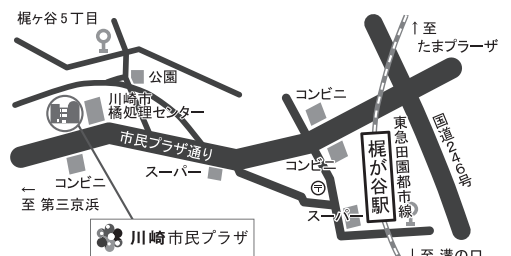

<https://www.kawasaki-shiminplaza.jp>

E-mail: info@kawasaki-shiminplaza.jp

【開館時間】 9:00~21:30

【休館日】 年末年始ほか

駐車場: 91台 ※施設利用者は6時間まで無料

東急田園都市線「梶が谷駅」から

■市バス4番のりば(溝23系統)

溝の口駅南口行き乗車(約5分)→市民プラザ下車

■梶が谷駅より徒歩(約15分)

東急田園都市線「溝の口駅」

JR南武線「武蔵溝ノ口駅」から

■市バス溝の口駅南口1番のりば(溝23系統)

梶が谷駅行き乗車(約10分)→市民プラザ下車

2023.12.16