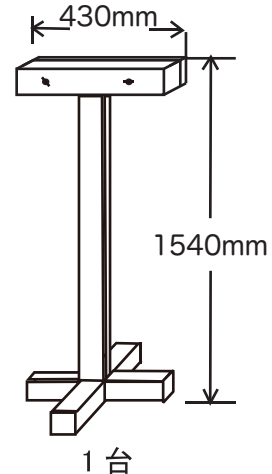

## ホール用吊り看板

持ち込まれた紙看板を画鋏止めして吊り上げます。

7000mm×2枚 or 3500mm×4枚

## 立て看板枠

持ち込まれた紙看板を画鋏止めして立て掛けます。

(画鋏はご持参下さい。)

## ホワイエ用案内看板

白地部分はホワイトボードです。

(磁石はご持参下さい。) ※穴と穴の間は225mmです。

## めくり台

1台

ホワイトボード

2枚

※裏は黒板になっています。

展示ボード

厚み: 5.2cm

ホール用2枚 ホワイト用5枚