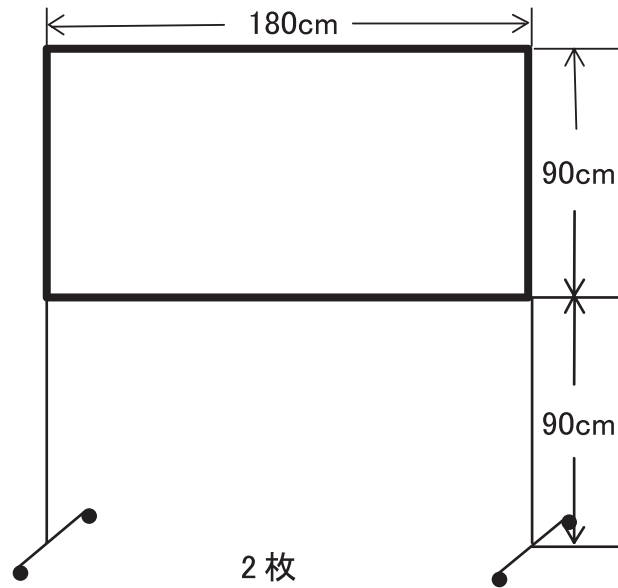

## ホワイエ用案内看板

白地部分はホワイトボードです。

(磁石はご持参下さい。) ※穴と穴の間は225mmです。

## めくり台

1台

ホワイトボード

2枚

※裏は黒板になっています。

展示ボード

厚み: 5.2cm

ホール用2枚 ホワイト用5枚