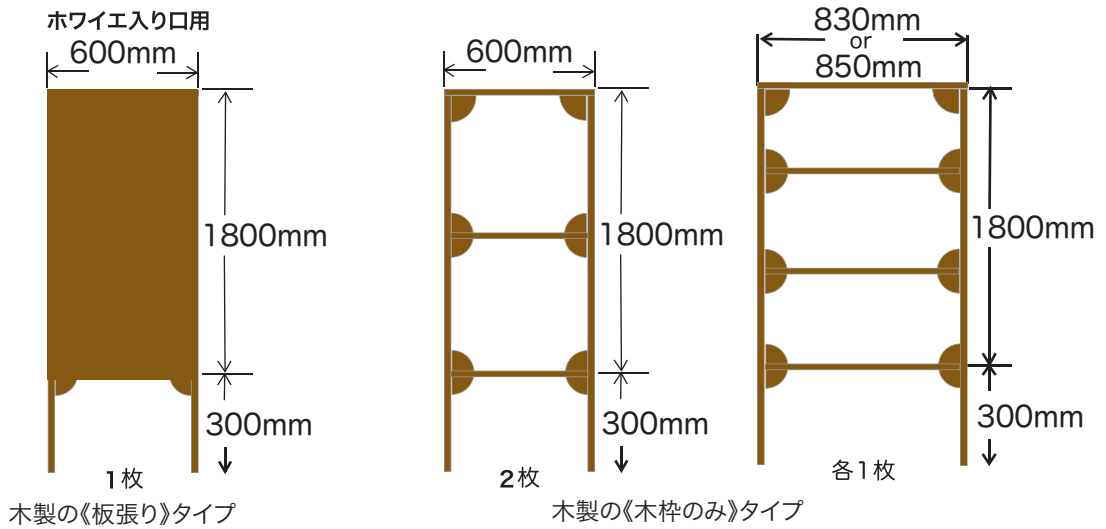

川崎市民プラザ 看板等サイズ表

ホール用吊り看板

持ち込まれた紙看板を画鋏止めして吊り上げます。

7000mm×2枚 or 3500mm×4枚

立て看板枠

持ち込まれた紙看板を画鋏止めして立て掛けます。

(画鋏はご持参下さい。)

ホワイエ用案内看板

白地部分はホワイトボードです。

(磁石はご持参下さい。) ※穴と穴の間は225mmです。

めくり台

1台