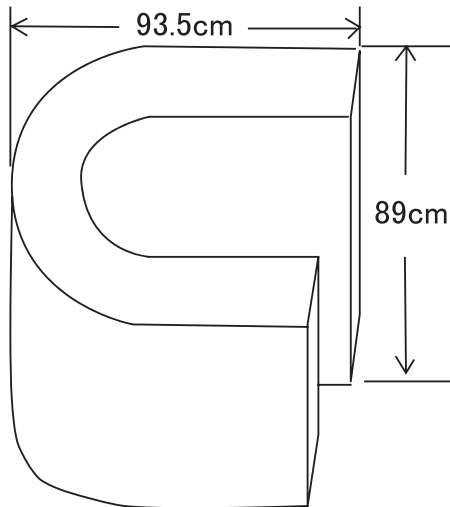

ホワイトボード

2枚

※裏は黒板になっています。

展示ボード

厚み: 5.2cm

ホール用2枚 ホワイト用5枚

※張り付ける画鋏などはお持ち込み下さい。

受付台

2台

※木製です。

弱粘テープ止めは可。

養生テープ等はお持ち込みください。

机

舞台7台(茶色)

ホワイト8台(白)