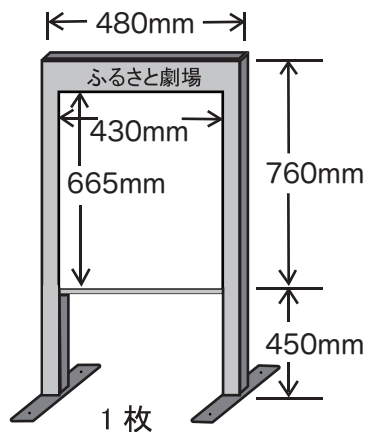

# 川崎市民プラザ 看板等サイズ表

## ホール用吊り看板

持ち込まれた紙看板を画鋏止めして吊り上げます。

7000mm×2枚 or 3500mm×4枚

## 立て看板枠

持ち込まれた紙看板を画鋏止めして立て掛けます。

(画鋏はご持参下さい。)

## ホワイエ用案内看板

白地部分はホワイトボードです。

(磁石はご持参下さい。) ※穴と穴の間は225mmです。