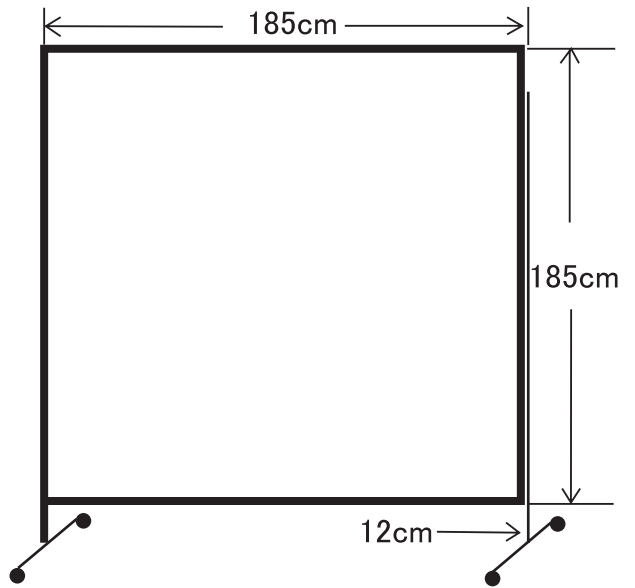

## ホール用吊り看板

持ち込まれた紙看板を画鋏止めして吊り上げます。

7000mm×2枚 or 3500mm×4枚

## ホワイエ用案内看板

白地部分はホワイトボードです。

(磁石はご持参下さい。) ※穴と穴の間は225mmです。

## めくり台

1台

ホワイトボード

2枚

※裏は黒板になっています。

展示ボード

厚み: 5.2cm

ホール用2枚 ホワイト用5枚