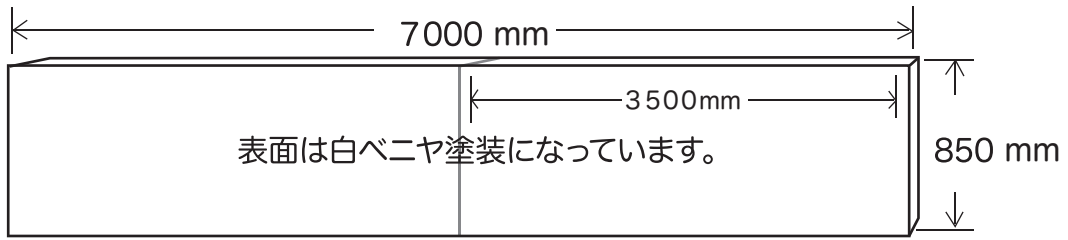

## ホール用吊り看板

持ち込まれた紙看板を画鋏止めして吊り上げます。

7000mm×2枚 or 3500mm×4枚