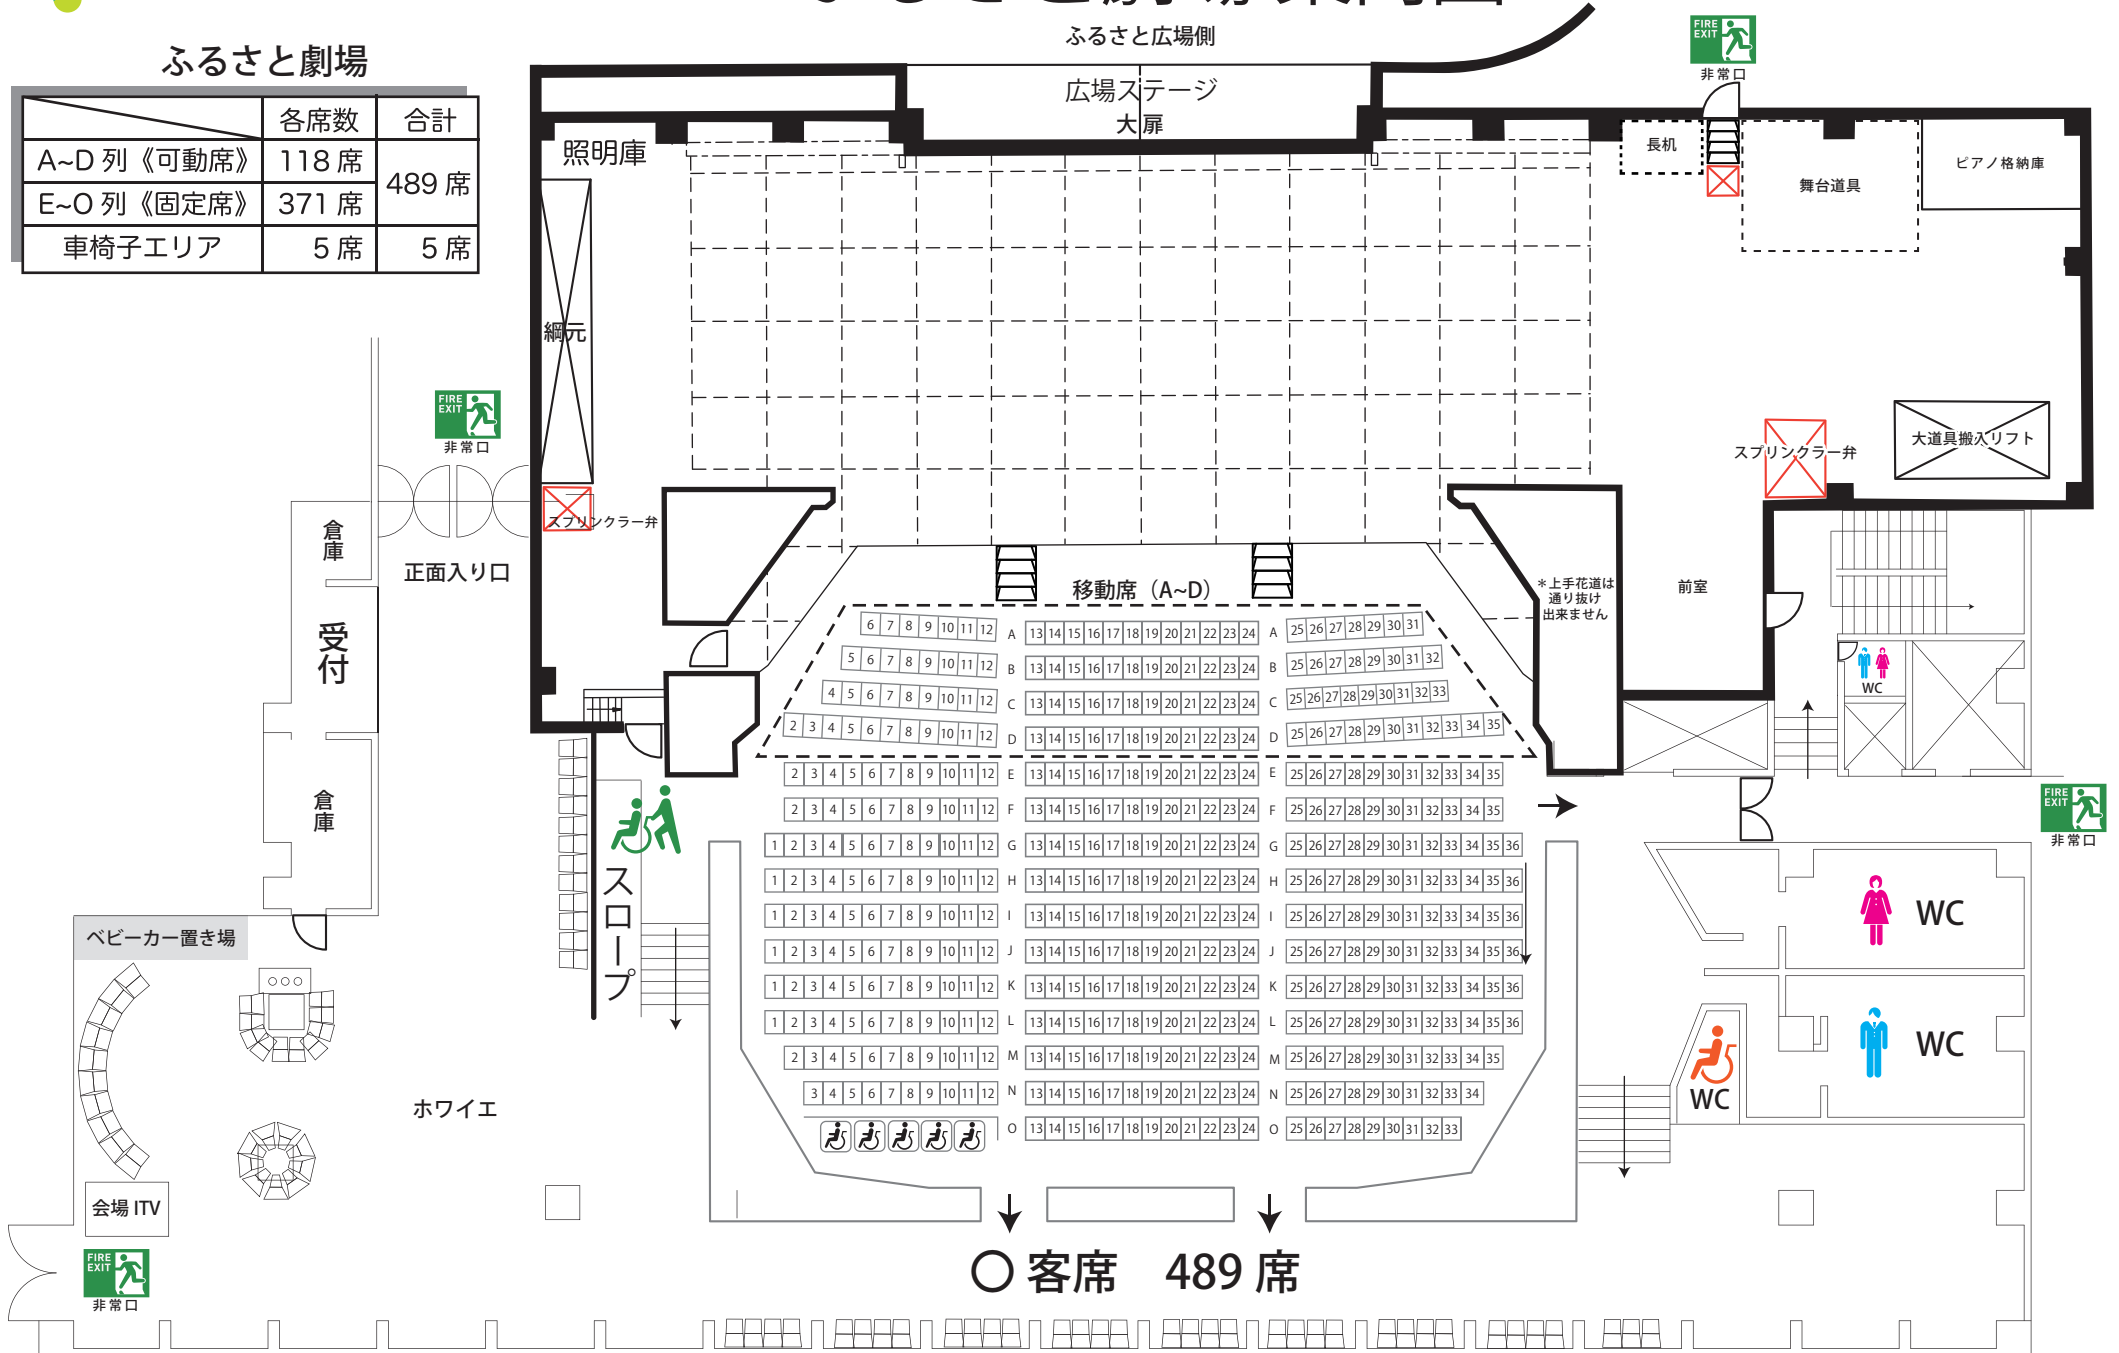

ふるさと劇場 案内図

ふるさと劇場

	各席数	合計
A~D列《可動席》	118席	489席
E~O列《固定席》	371席	
車椅子エリア	5席	5席

○客席 489席