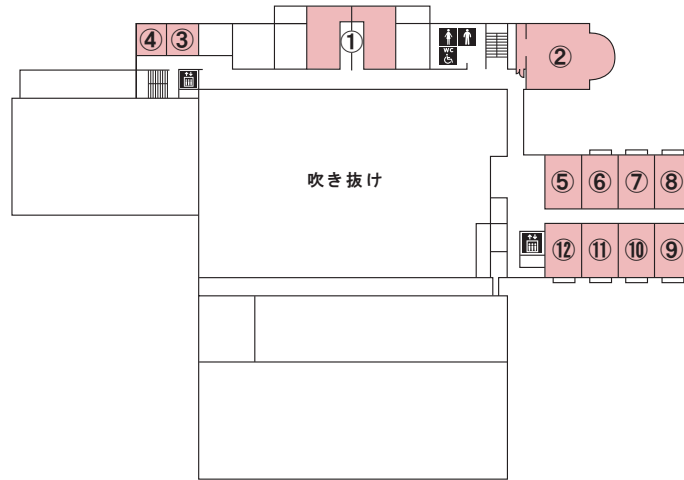

3F

- ①浴室 ②大広間 ③和室309 ④和室310
- ⑤特別和室301 ⑥特別和室302 ⑦特別和室303
- ⑧特別和室304 ⑨特別和室305 ⑩特別和室306
- ⑪特別和室307 ⑫特別和室308

2F

- ①体育館 ②セミナールーム ③会議室 209 ④会議室 210
 - ⑤会議室 211 ⑥和室 212 ⑦和室 213 ⑧練習室
- ※⑧練習室は別棟です。地下1階の階段よりお越しください。

1F

- ①総合フロント ②体育施設フロント ③屋内広場
- ④ふるさと劇場 ⑤プール ⑥ギャラリー
- ⑦ふるさとコーナー ⑧レストランくつろぎ処椿亭

B1F

- ①ブレイルーム ②囲碁・将棋室 ③和室 B4
- ④会議室 B1 ⑤会議室 B2 ⑥会議室 B3
- ⑦楽屋 1 ⑧楽屋 2 ⑨楽屋 3 ⑩トレーニングルーム