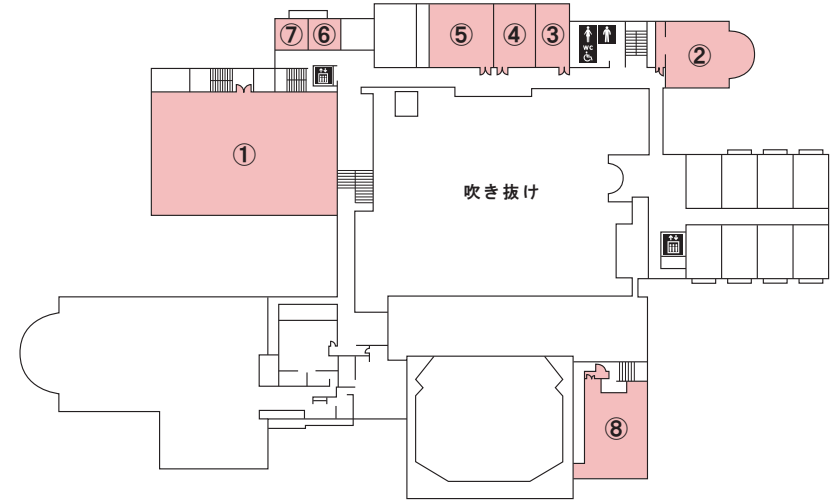

3F

- ①浴室 ②大広間 ③和室309 ④和室310
- ⑤特別和室301 ⑥特別和室302 ⑦特別和室303
- ⑧特別和室304 ⑨特別和室305 ⑩特別和室306
- ⑪特別和室307 ⑫特別和室308

2F

- ①体育館 ②セミナールーム ③会議室 209 ④会議室 210
 - ⑤会議室 211 ⑥和室 212 ⑦和室 213 ⑧練習室
- ※⑧練習室は別棟です。地下1階の階段よりお越しください。

1F

- ①総合フロント ②体育施設フロント ③屋内広場
- ④ふるさと劇場 ⑤プール ⑥ギャラリー
- ⑦ふるさとコーナー ⑧レストランくつろぎ処椿亭

B1F

- ①ブレイルーム ②囲碁・将棋室 ③和室 B4
- ④会議室 B1 ⑤会議室 B2 ⑥会議室 B3
- ⑦楽屋 1 ⑧楽屋 2 ⑨楽屋 3 ⑩トレーニングルーム