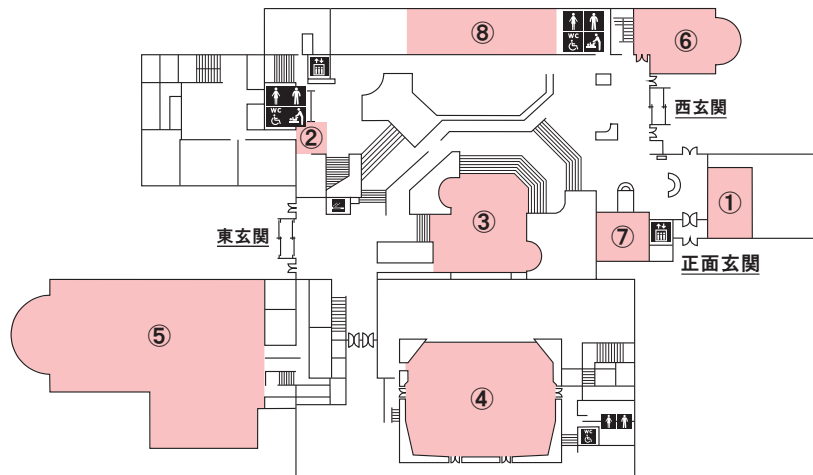

3F

- ①浴室 ②大広間 ③和室309 ④和室310
- ⑤特別和室301 ⑥特別和室302 ⑦特別和室303
- ⑧特別和室304 ⑨特別和室305 ⑩特別和室306
- ⑪特別和室307 ⑫特別和室308

2F

- ①体育館 ②セミナールーム ③会議室 209 ④会議室 210
 - ⑤会議室 211 ⑥和室 212 ⑦和室 213 ⑧練習室
- ※⑧練習室は別棟です。地下1階の階段よりお越しください。

1F

- ①総合フロント ②体育施設フロント ③屋内広場
- ④ふるさと劇場 ⑤プール ⑥ギャラリー
- ⑦ふるさとコーナー ⑧レストランくつろぎ処椿亭

B1F

- ①ブレイルーム ②囲碁・将棋室 ③和室 B4
- ④会議室 B1 ⑤会議室 B2 ⑥会議室 B3
- ⑦楽屋 1 ⑧楽屋 2 ⑨楽屋 3 ⑩トレーニングルーム